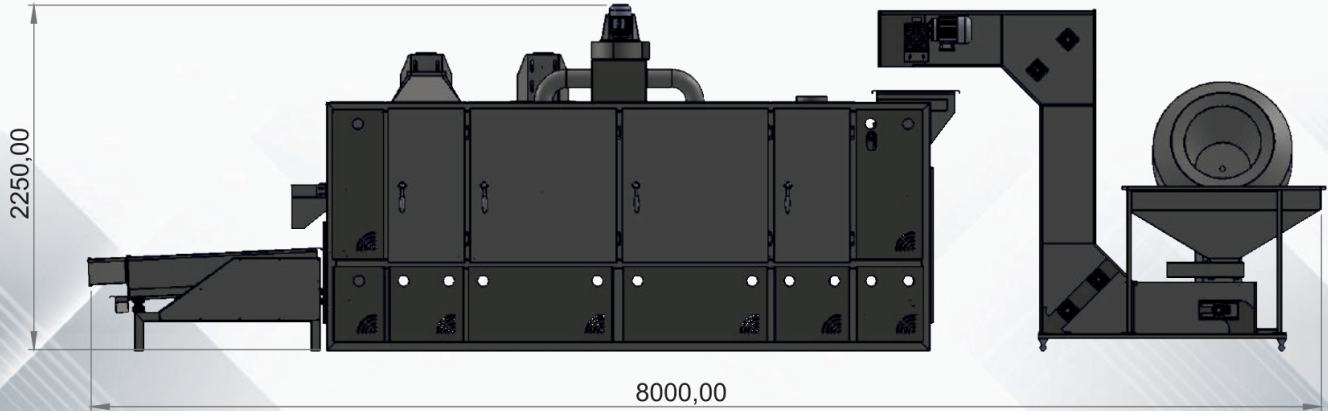

PM 150 Manuel Hat

KATI YAKIT
SOLID FUEL

   **NATURAL GAS** **DIESEL**