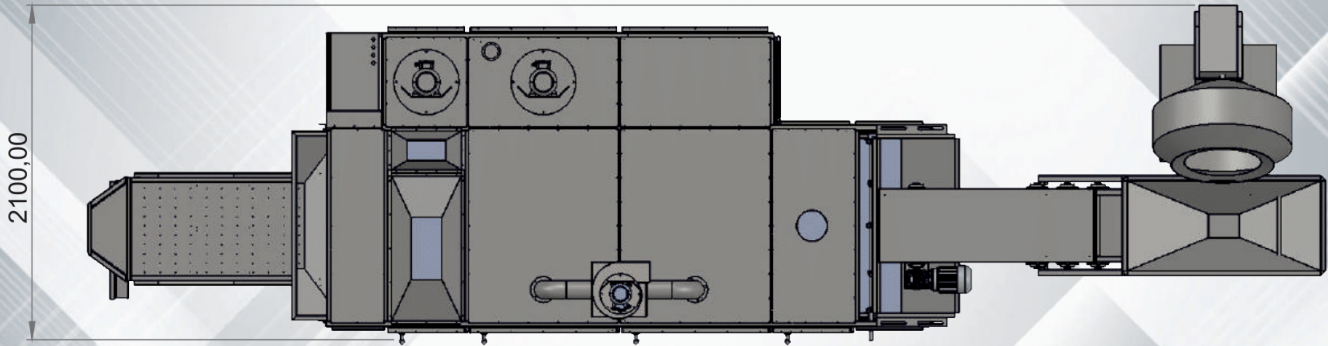

PM 150 Manuel Hat

KATI YAKIT
SOLID FUEL

   **NATURAL GAS** **DIESEL**