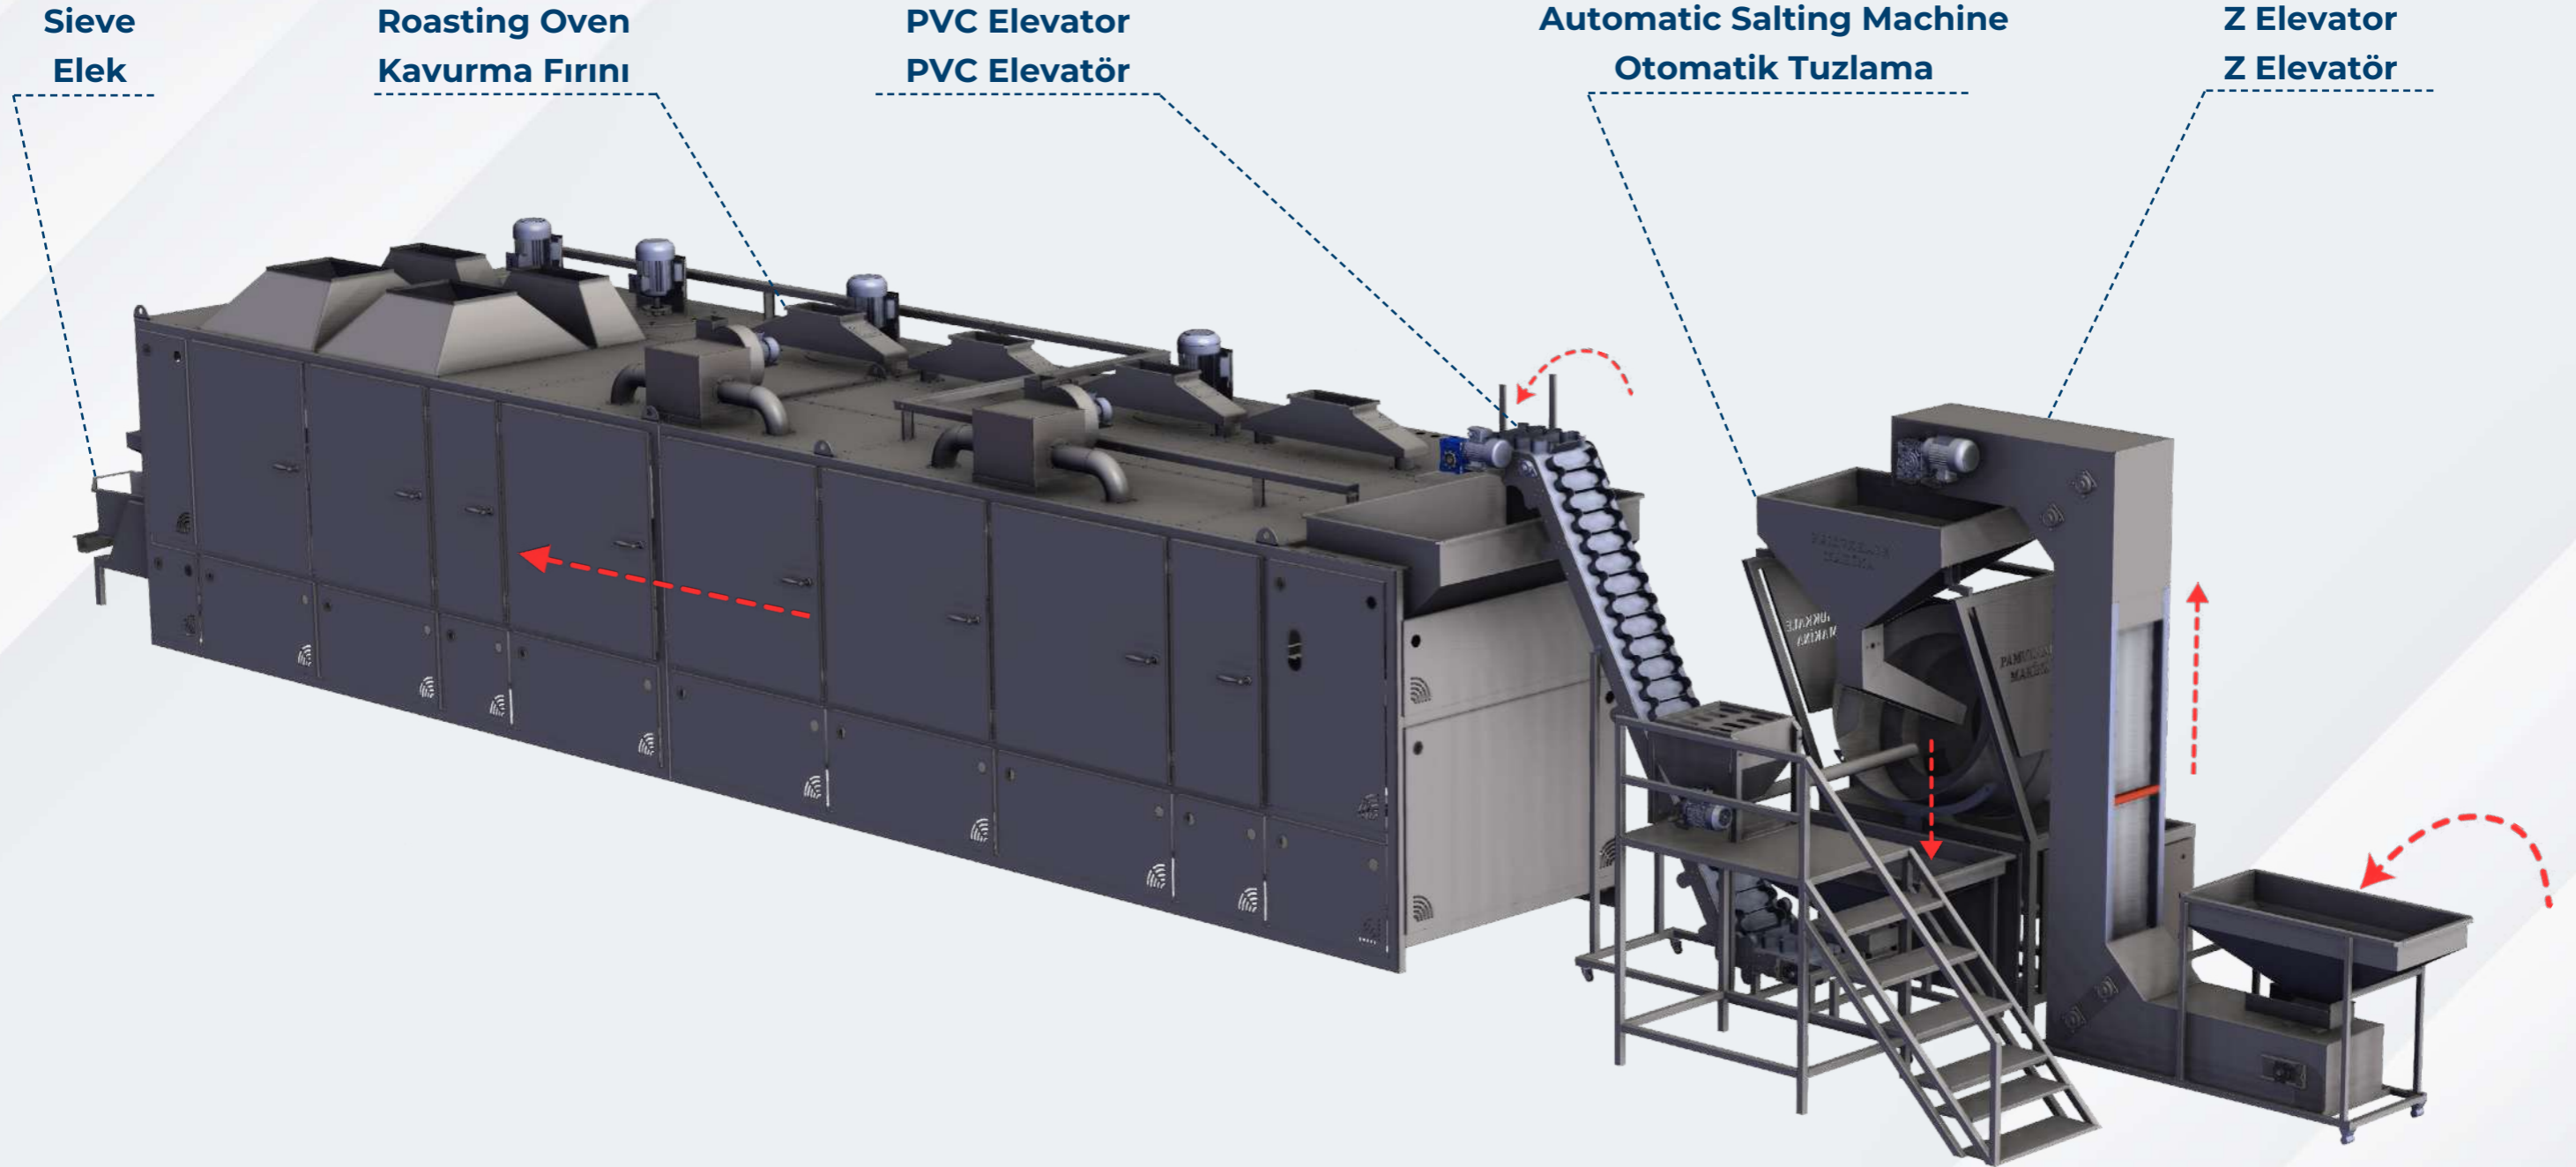

PAM TYPHOON