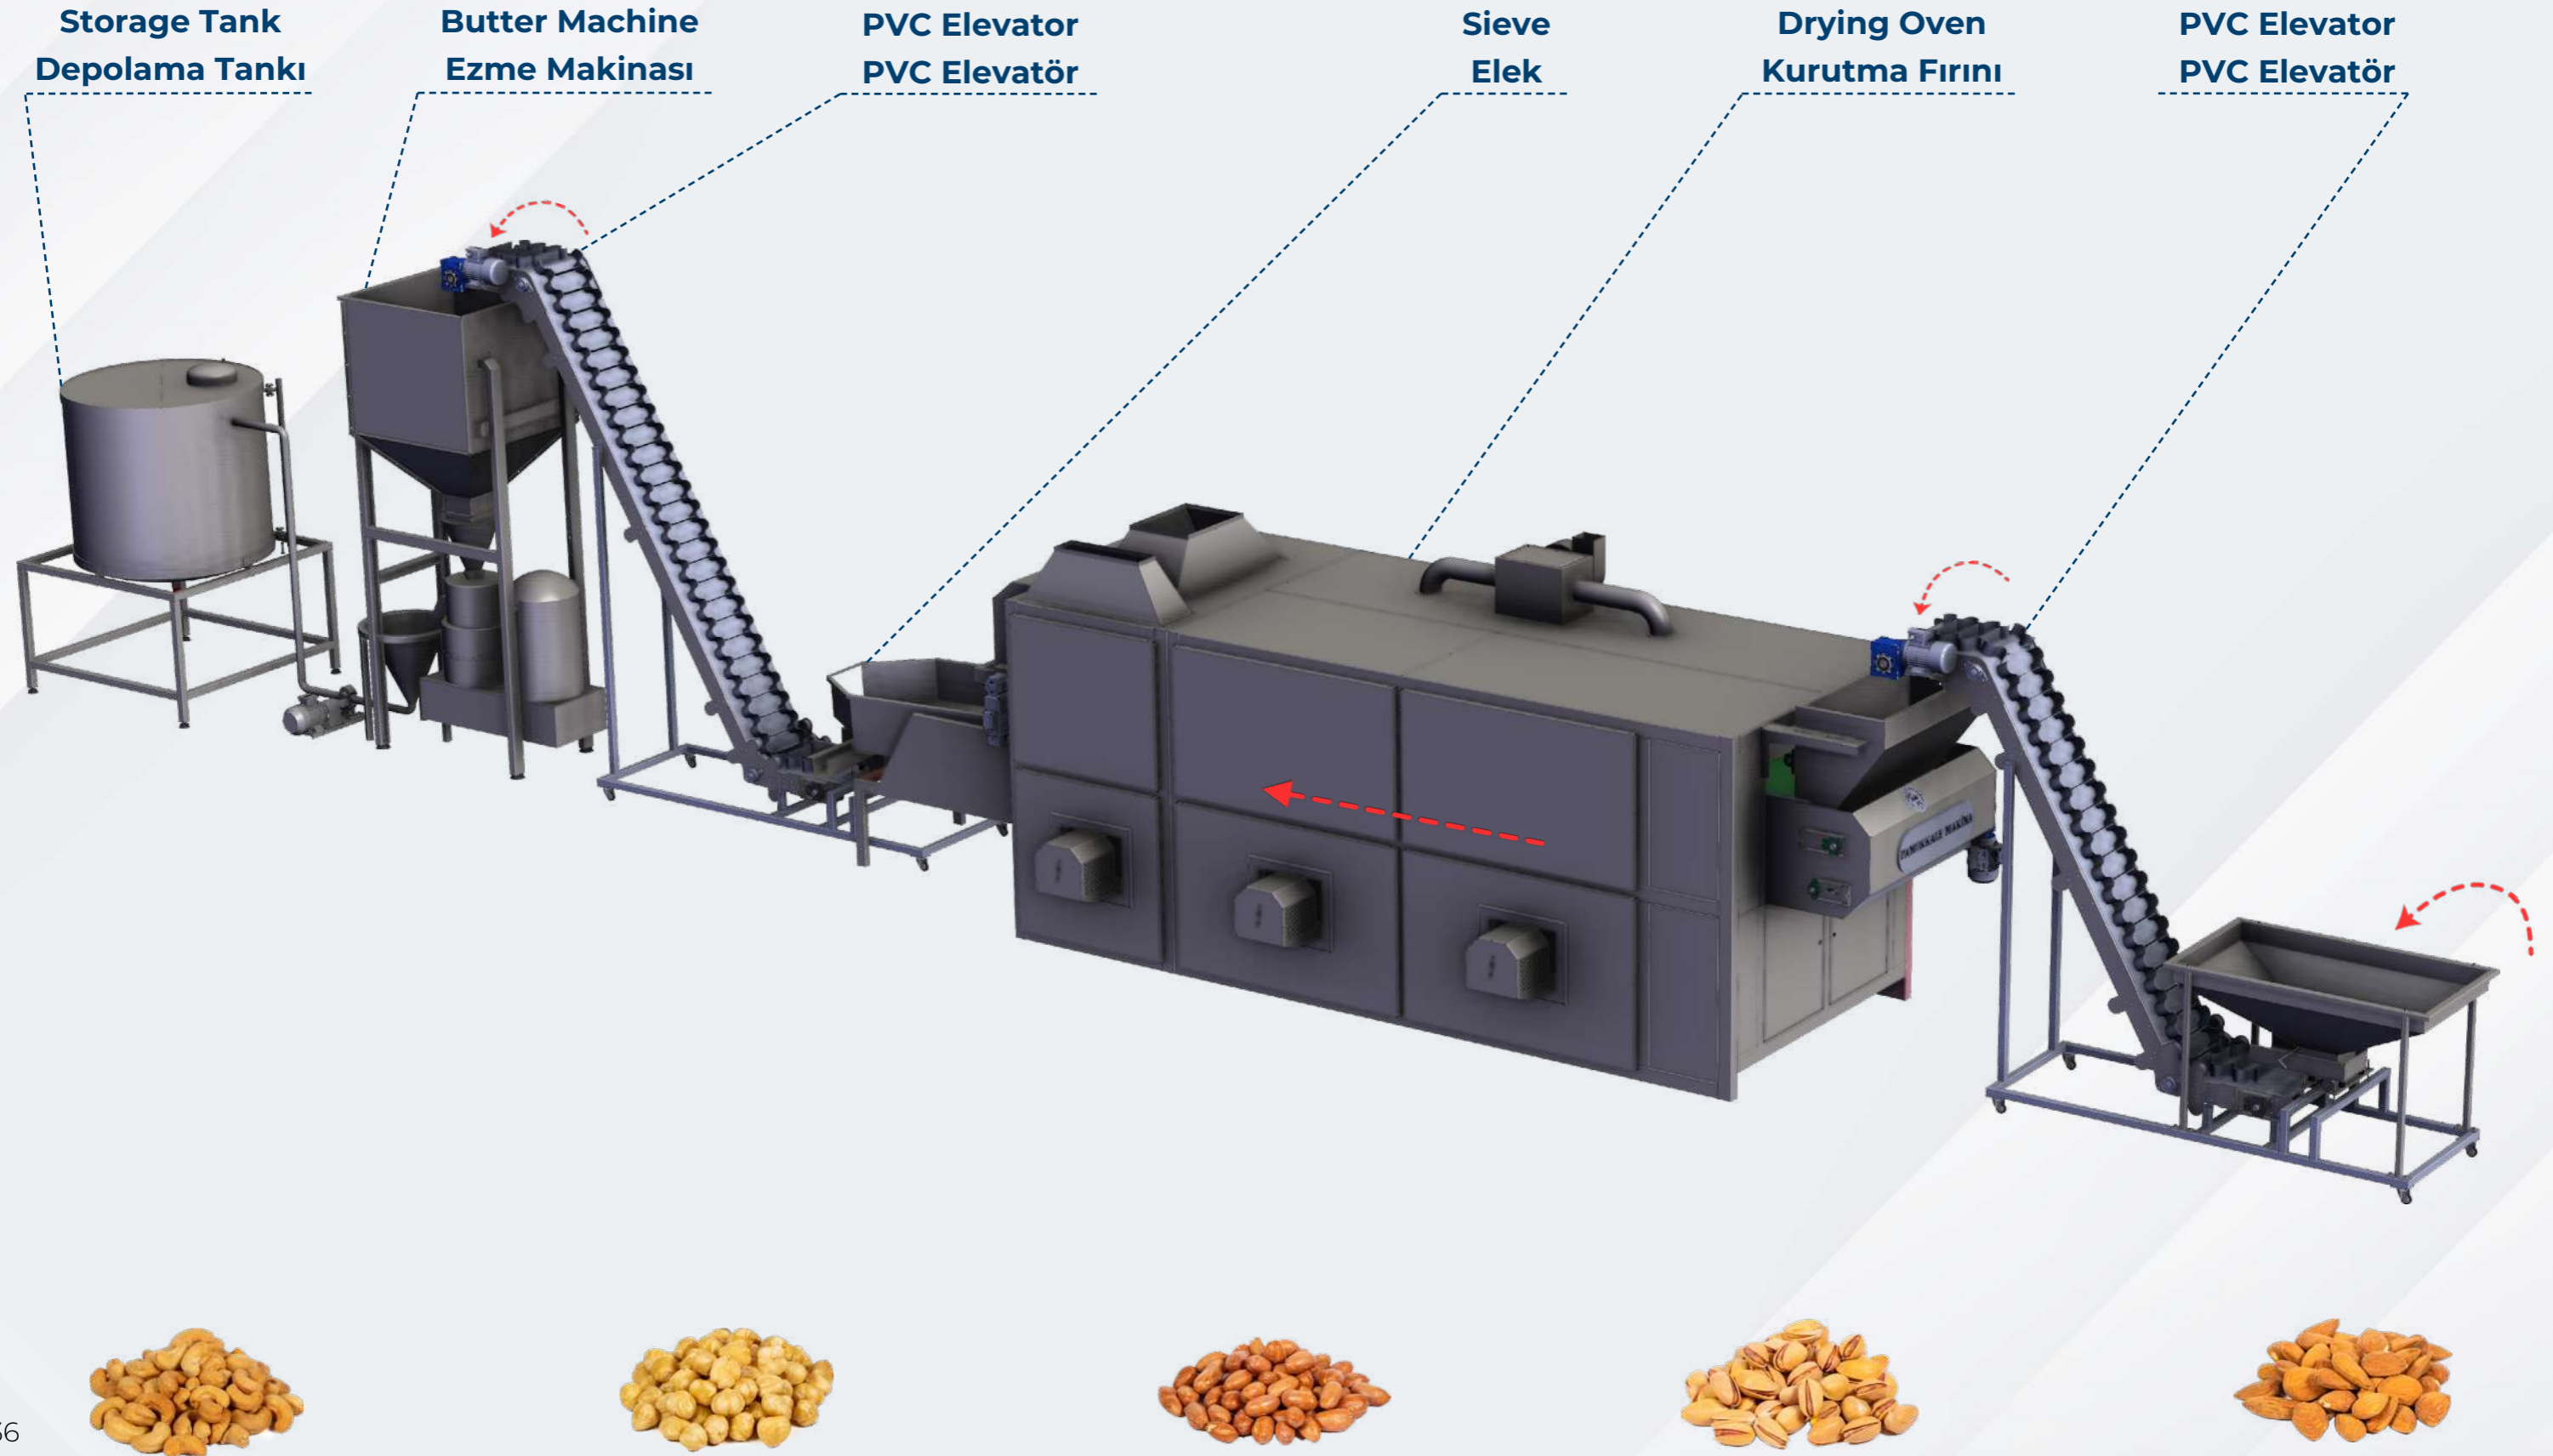

BUTTER LINE / EZME HATTI