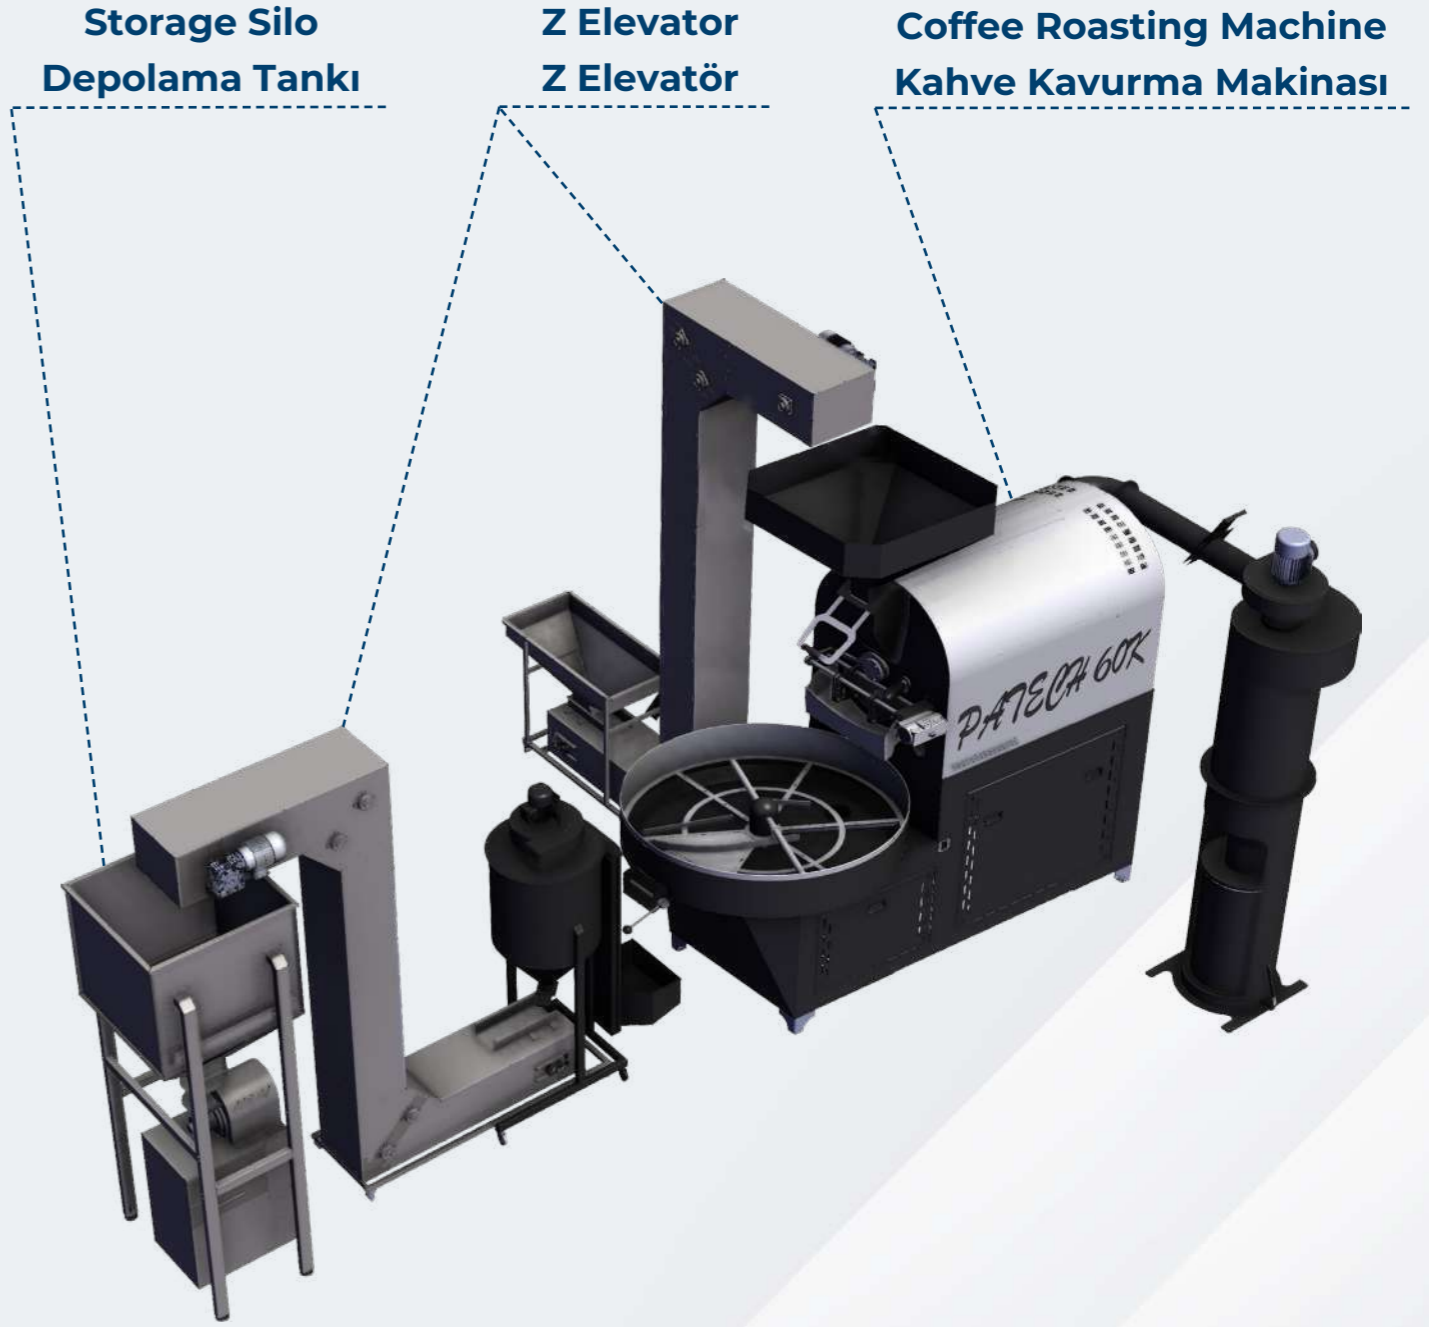

PATECH x60K